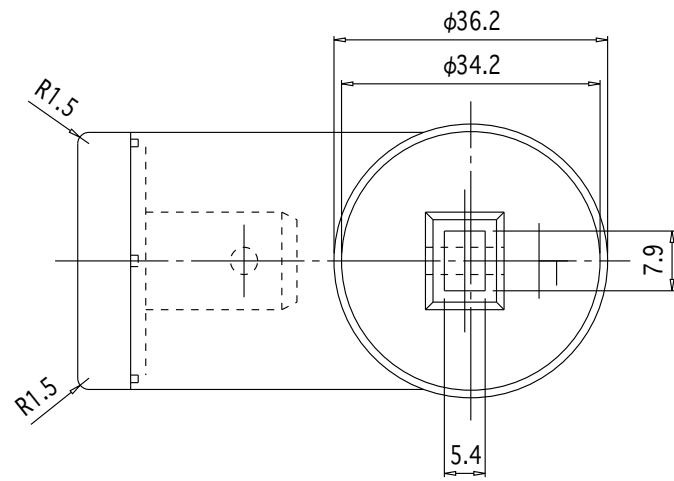

Z矢视图 (リベット詳細図)

色
チョコレート
木目ライトブラウン

品番	名	称	数量	材	質	表面	処	理	備	考	記	名	ア	プ	ロ	ー	チ	E	レ	ー	ル	製	図	月	日	承	検	設	製	
											事	称	縦	曲	が	リ	エ	ン	-	P	C	尺				認	図	計	図	
												図	縦	曲	が	リ	エ	ン	-	木	目	LB	度	1/1						
												番																		