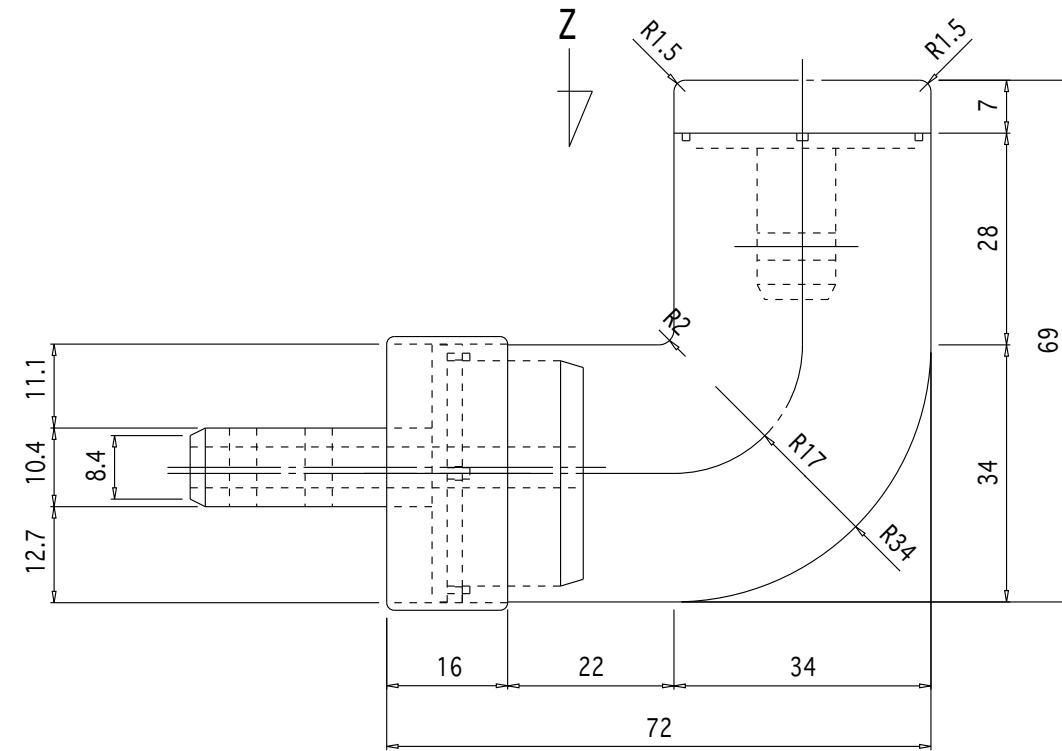

Z矢视图 (リベット詳細図)

色
チョコレート
木目ライトブラウン

品番	名	称	数量	材	質	表面	処	理	備	考	記	名	ア	プ	ロ	ー	チ	E	レ	ー	ル	製	図	月	日	承	検	設	製	
											事	称	縦	曲	が	リ	エ	ン	-	P	C	尺				認	図	計	図	
												図	縦	曲	が	リ	エ	ン	-	木	目	LB	度	1/1						
												番																		