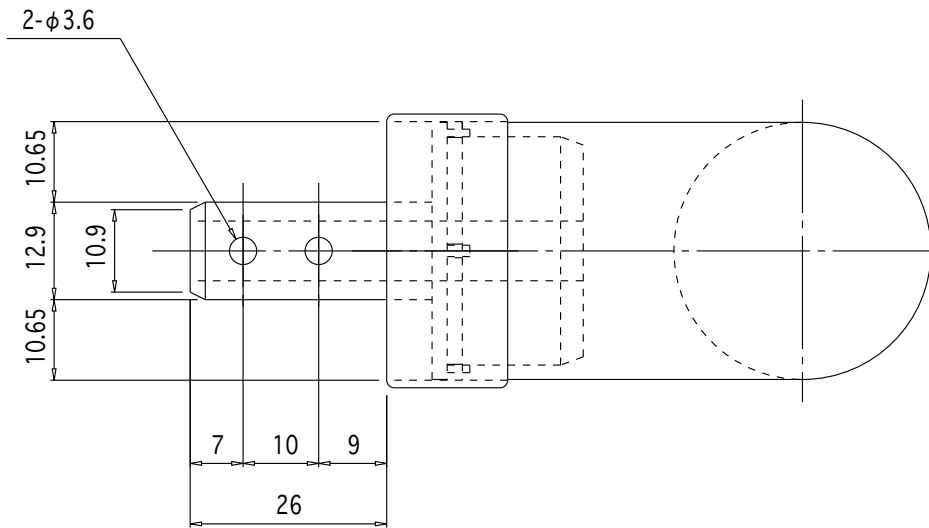

Z矢视图 (リベット詳細図)

色
チョコレート
木目ライトブラウン

品番	名	称	数量	材	質	表面	処	理	備	考	記	名	ア	プ	ロ	ー	チ	E	レ	ー	ル	製	図	月	日	承	検	設	製	
											事	称	縦	曲	が	リ	エ	ン	-	P	C	尺				認	図	計	図	
												図	縦	曲	が	リ	エ	ン	-	木	目	LB	度	1/1						
												番																		